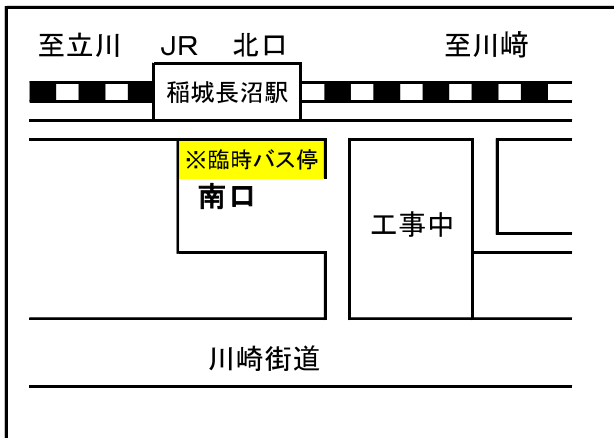

公営 稲城・府中メモリアルパーク

平成 30 年度

無料送迎バス運行予定表

- ○お盆(新盆) 平成 30 年 7 月 14 日 (土)・15 日 (日)
- ○お盆(旧盆) 平成 30 年 8 月 13 日 (月)・14 日 (火)・15 日 (水)
- ○秋のお彼岸 平成 30 年 9 月 22 日 (土)・23 日 (日・祝)・24 日 (月・休)
- ○春のお彼岸 平成 31 年 3 月 21 日 (木・祝)・23 日 (土)・24 日 (日)

【 無料送迎バスの発着駅・発車時刻表 】

《 JR 南武線「稲城長沼駅」発 》

発車時刻				
時	分			
9	0	15	30	45
10	0	15	30	45
11		15	30	45
12	0		30	
13	0		30	
14	0	15	30	45
15	0	15