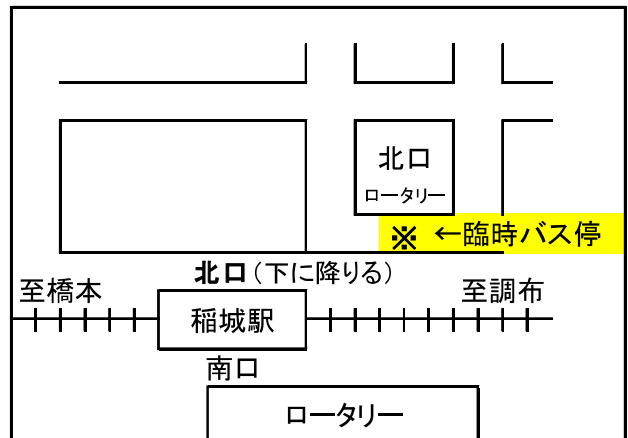

《 京王相模原線「稲城駅」発 》

発車時刻				
時	分			
9	7	22	37	52
10	7	22	37	52
11		22	37	52
12	7		37	
13	7		37	
14	7	22	37	52
15	7	22		

※ 無料送迎バスの運行については、交通事情により、発車時刻に遅れが生じる場合がございます。なお、メモリアルパーク発の最終便は 16 : 00 となります。